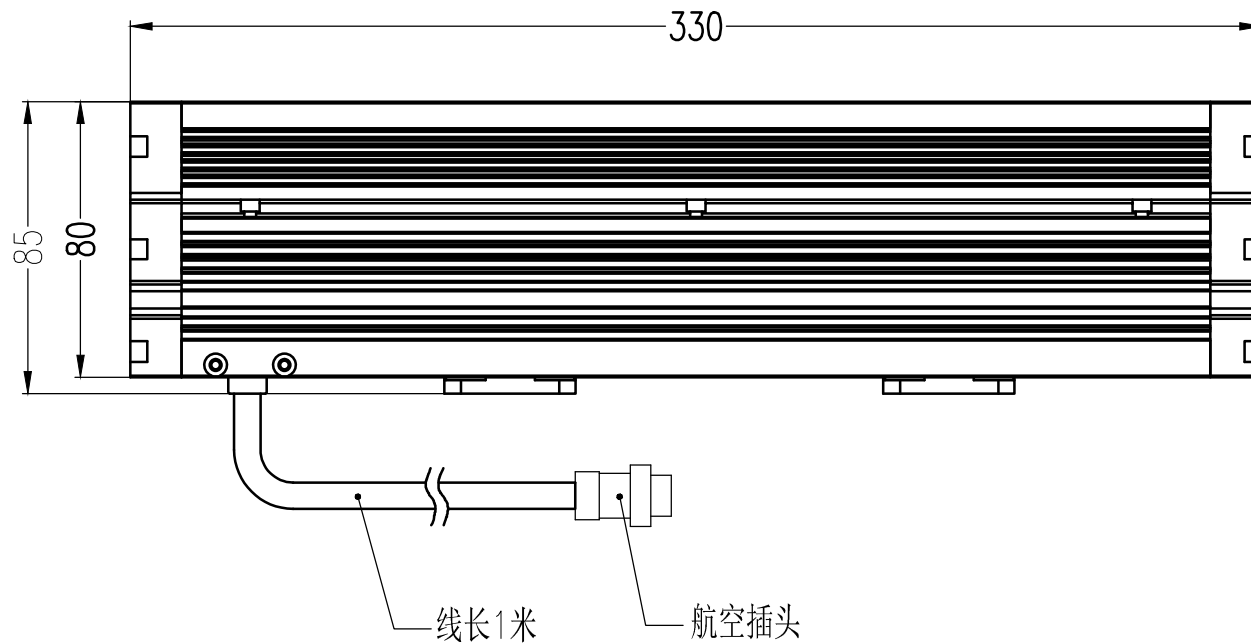

SMR-03V-B, 3 Pin
or Compactible Connector

Pin	Polarity	Wire Color
1	+	Red
2	-	Black
3		

Color	Voltage	Power	烟台致瑞图像技术有限公司 YANTAI ZHIRUI VISION TECHNOLOGY CO.,LTD			
Red	24V	--	型号	ZR-LS300-X		
White	24V	--	品名	线扫光源	设计	RD01
Blue	24V	--	颜色	黑色	审核	RD02
Infrared	24V	--	版次	A	日期	02/21/2015
Ultraviolet	24V	--				