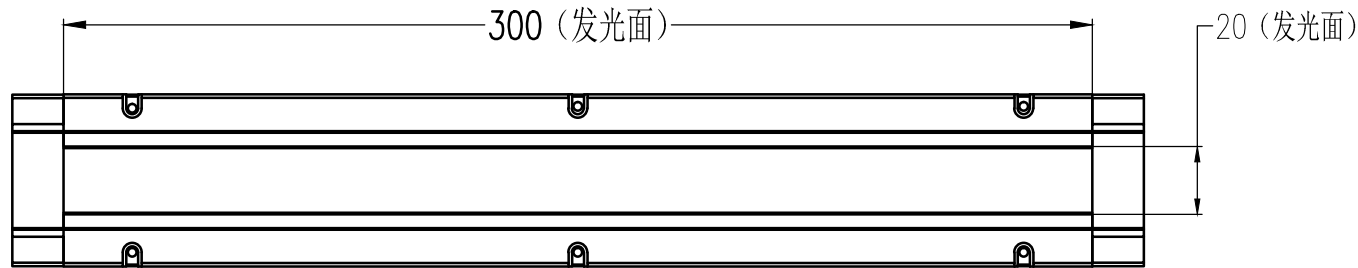

SMR-03V-B, 3 Pin
or Compactible Connector

Pin	Polarity	Wire Color
1	+	Red
2	-	Black
3		

Color	Voltage	Power	烟台致瑞图像技术有限公司 YANTAI ZHIRUI VISION TECHNOLOGY CO.,LTD			
Red	24V	--	型号	ZR-LS300-X		
White	24V	--	品名	线扫光源	设计	RD01
Blue	24V	--	颜色	黑色	审核	RD02
Infrared	24V	--	版次	A	日期	02/21/2015
Ultraviolet	24V	--				