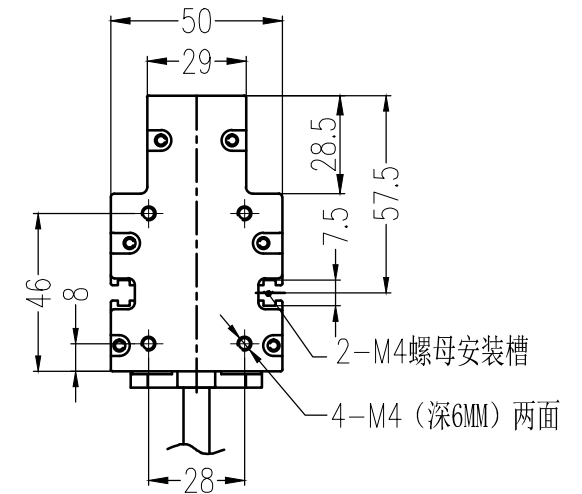

SMR-03V-B, 3 Pin
or Compactible Connector

Pin	Polarity	Wire Color
1	+	Red
2	-	Black
3		

Color	Voltage	Power	烟台致瑞图像技术有限公司 YANTAI ZHIRUI VISION TECHNOLOGY CO.,LTD			
Red	24V	--	型号	ZR-LS300-X		
White	24V	--	品名	线扫光源	设计	RD01
Blue	24V	--	颜色	黑色	审核	RD02
Infrared	24V	--	版次	A	日期	02/21/2015
Ultraviolet	24V	--				