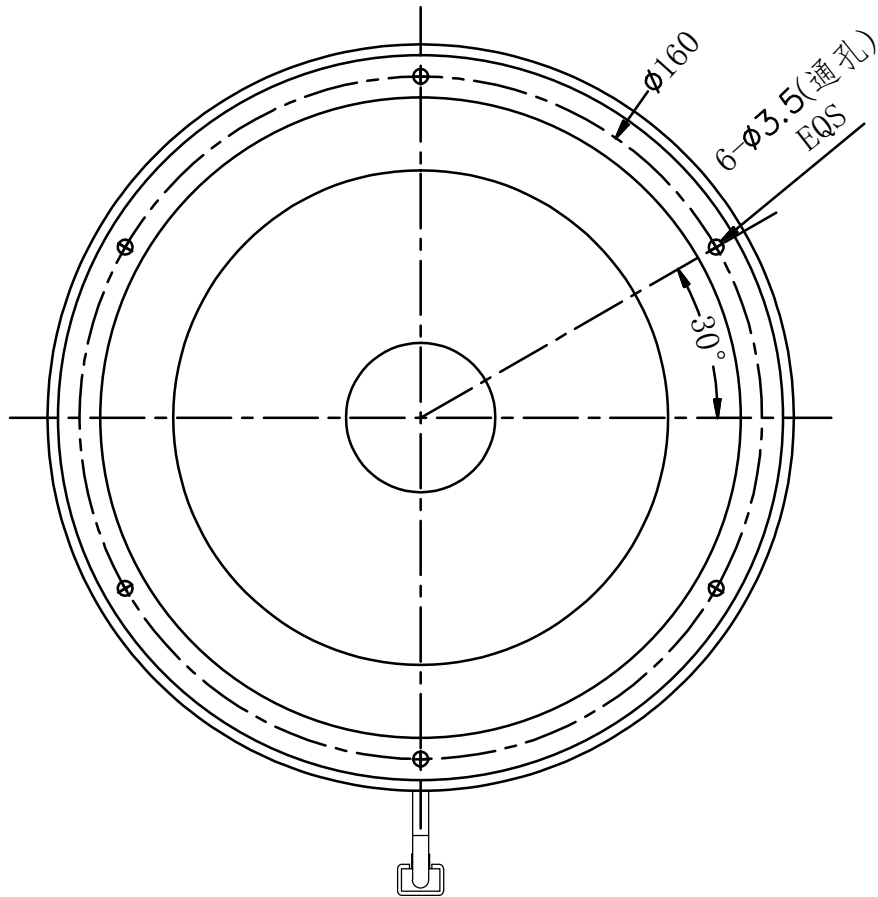

SMR-03V-B, 3 Pin
or Compactible Connector

Pin	Polarity	Wire Color
1	+	Red
2	-	Black
3		

线长1米

Color	Voltage	Power	烟台致瑞图像技术有限公司 YANTAI ZHIRUI VISION TECHNOLOGY CO.,LTD			
Red	24V	7.5W	型号	ZR-RID175-X		
White	24V	10.0W	品名	DOME光源	设计	RD01
Blue	24V	10.0W	颜色	黑色	审核	RD02
Infrared	24V	7.5W	版次	A	日期	8/26/2014
Ultraviolet	24V	10.0W				