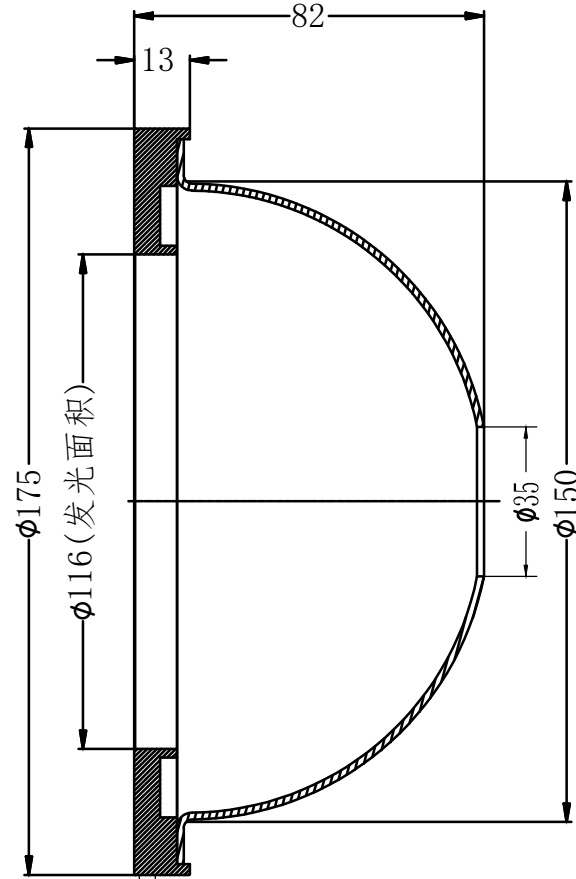

SMR-03V-B, 3 Pin
or Compactible Connector

Pin	Polarity	Wire Color
1	+	Red
2	-	Black
3		

线长1米

Color	Voltage	Power	烟台致瑞图像技术有限公司 YANTAI ZHIRUI VISION TECHNOLOGY CO.,LTD			
Red	24V	7.5W	型号	ZR-RID175-X		
White	24V	10.0W	品名	DOME光源	设计	RD01
Blue	24V	10.0W	颜色	黑色	审核	RD02
Infrared	24V	7.5W	版次	A	日期	8/26/2014
Ultraviolet	24V	10.0W				