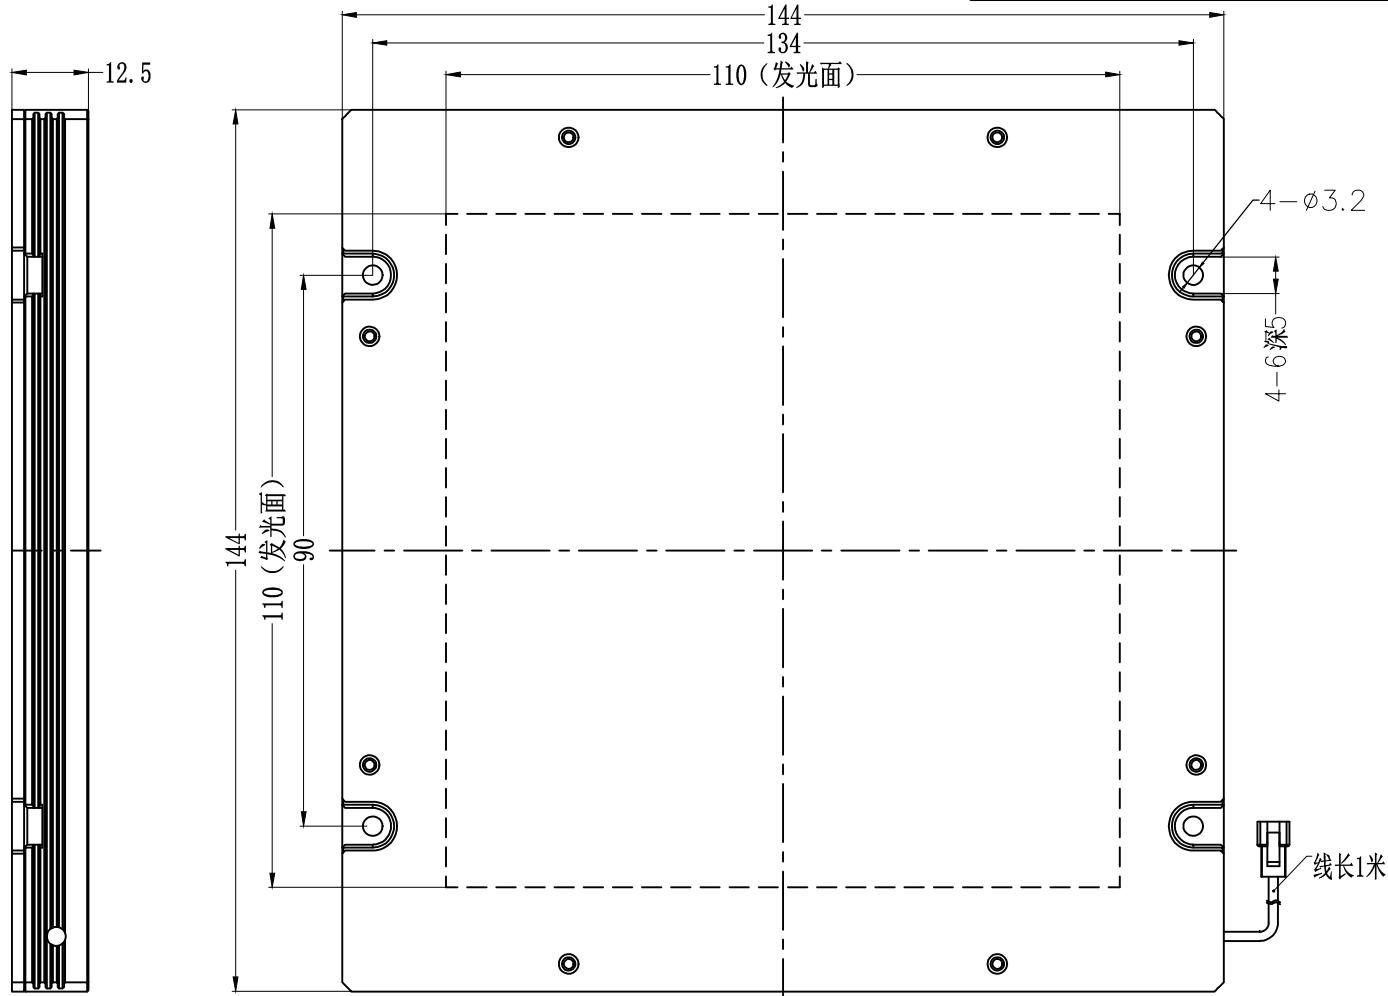

SMR-03V-B, 3 Pin
or Compatible Connector

Pin	Polarity	Wire Color
1	+	Red
2	-	Black
3		

Color	Voltage	Power	烟台致瑞图像技术有限公司 YANTAI ZHIRUI VISION TECHNOLOGY CO.,LTD			
Red	24V	4.0W	型号	ZR-PXB110110-X		
White	24V	6.5W	品名	平行背光源	设计	RD01
Blue	24V	6.5W	颜色	黑色	审核	RD02
Infrared	24V	4.0W	版次	A	日期	05/28/2015
Ultraviolet	24V	6.5W				