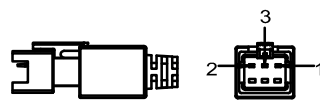

SMR-03V-B, 3 Pin or Compactible Connector

Pin	Polarity	Wire Color
1	+	Red
2	-	Black
3		

Color	Voltage	Power	烟台致瑞图像技术有限公司 YANTAI ZHIRUI VISION TECHNOLOGY CO.,LTD			
Red	24V	4.5W	型号	ZR-PXB150100-X		
White	24V	6.0W	品名	平行背光源	设计	RD01
Blue	24V	6.0W	颜色	黑色	审核	RD02
Infrared	24V	4.5W	版次	A	日期	05/28/2015
Ultraviolet	24V	6.0W				