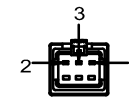

SMR-03V-B, 3 Pin or Compatible Connector

Pin	Polarity	Wire Color
1	+	Red
2	-	Black
3		

4- ϕ 3.2

4-6深5

线长1米

Color	Voltage	Power	烟台致瑞图像技术有限公司 YANTAI ZHIRUI VISION TECHNOLOGY CO.,LTD			
Red	24V	5.0W	型号	ZR-PXB200160-X		
White	24V	7.0W	品名	平行背光源	设计	RD01
Blue	24V	7.0W	颜色	黑色	审核	RD02
Infrared	24V	5.0W	版次	A	日期	05/28/2015
Ultraviolet	24V	7.0W				