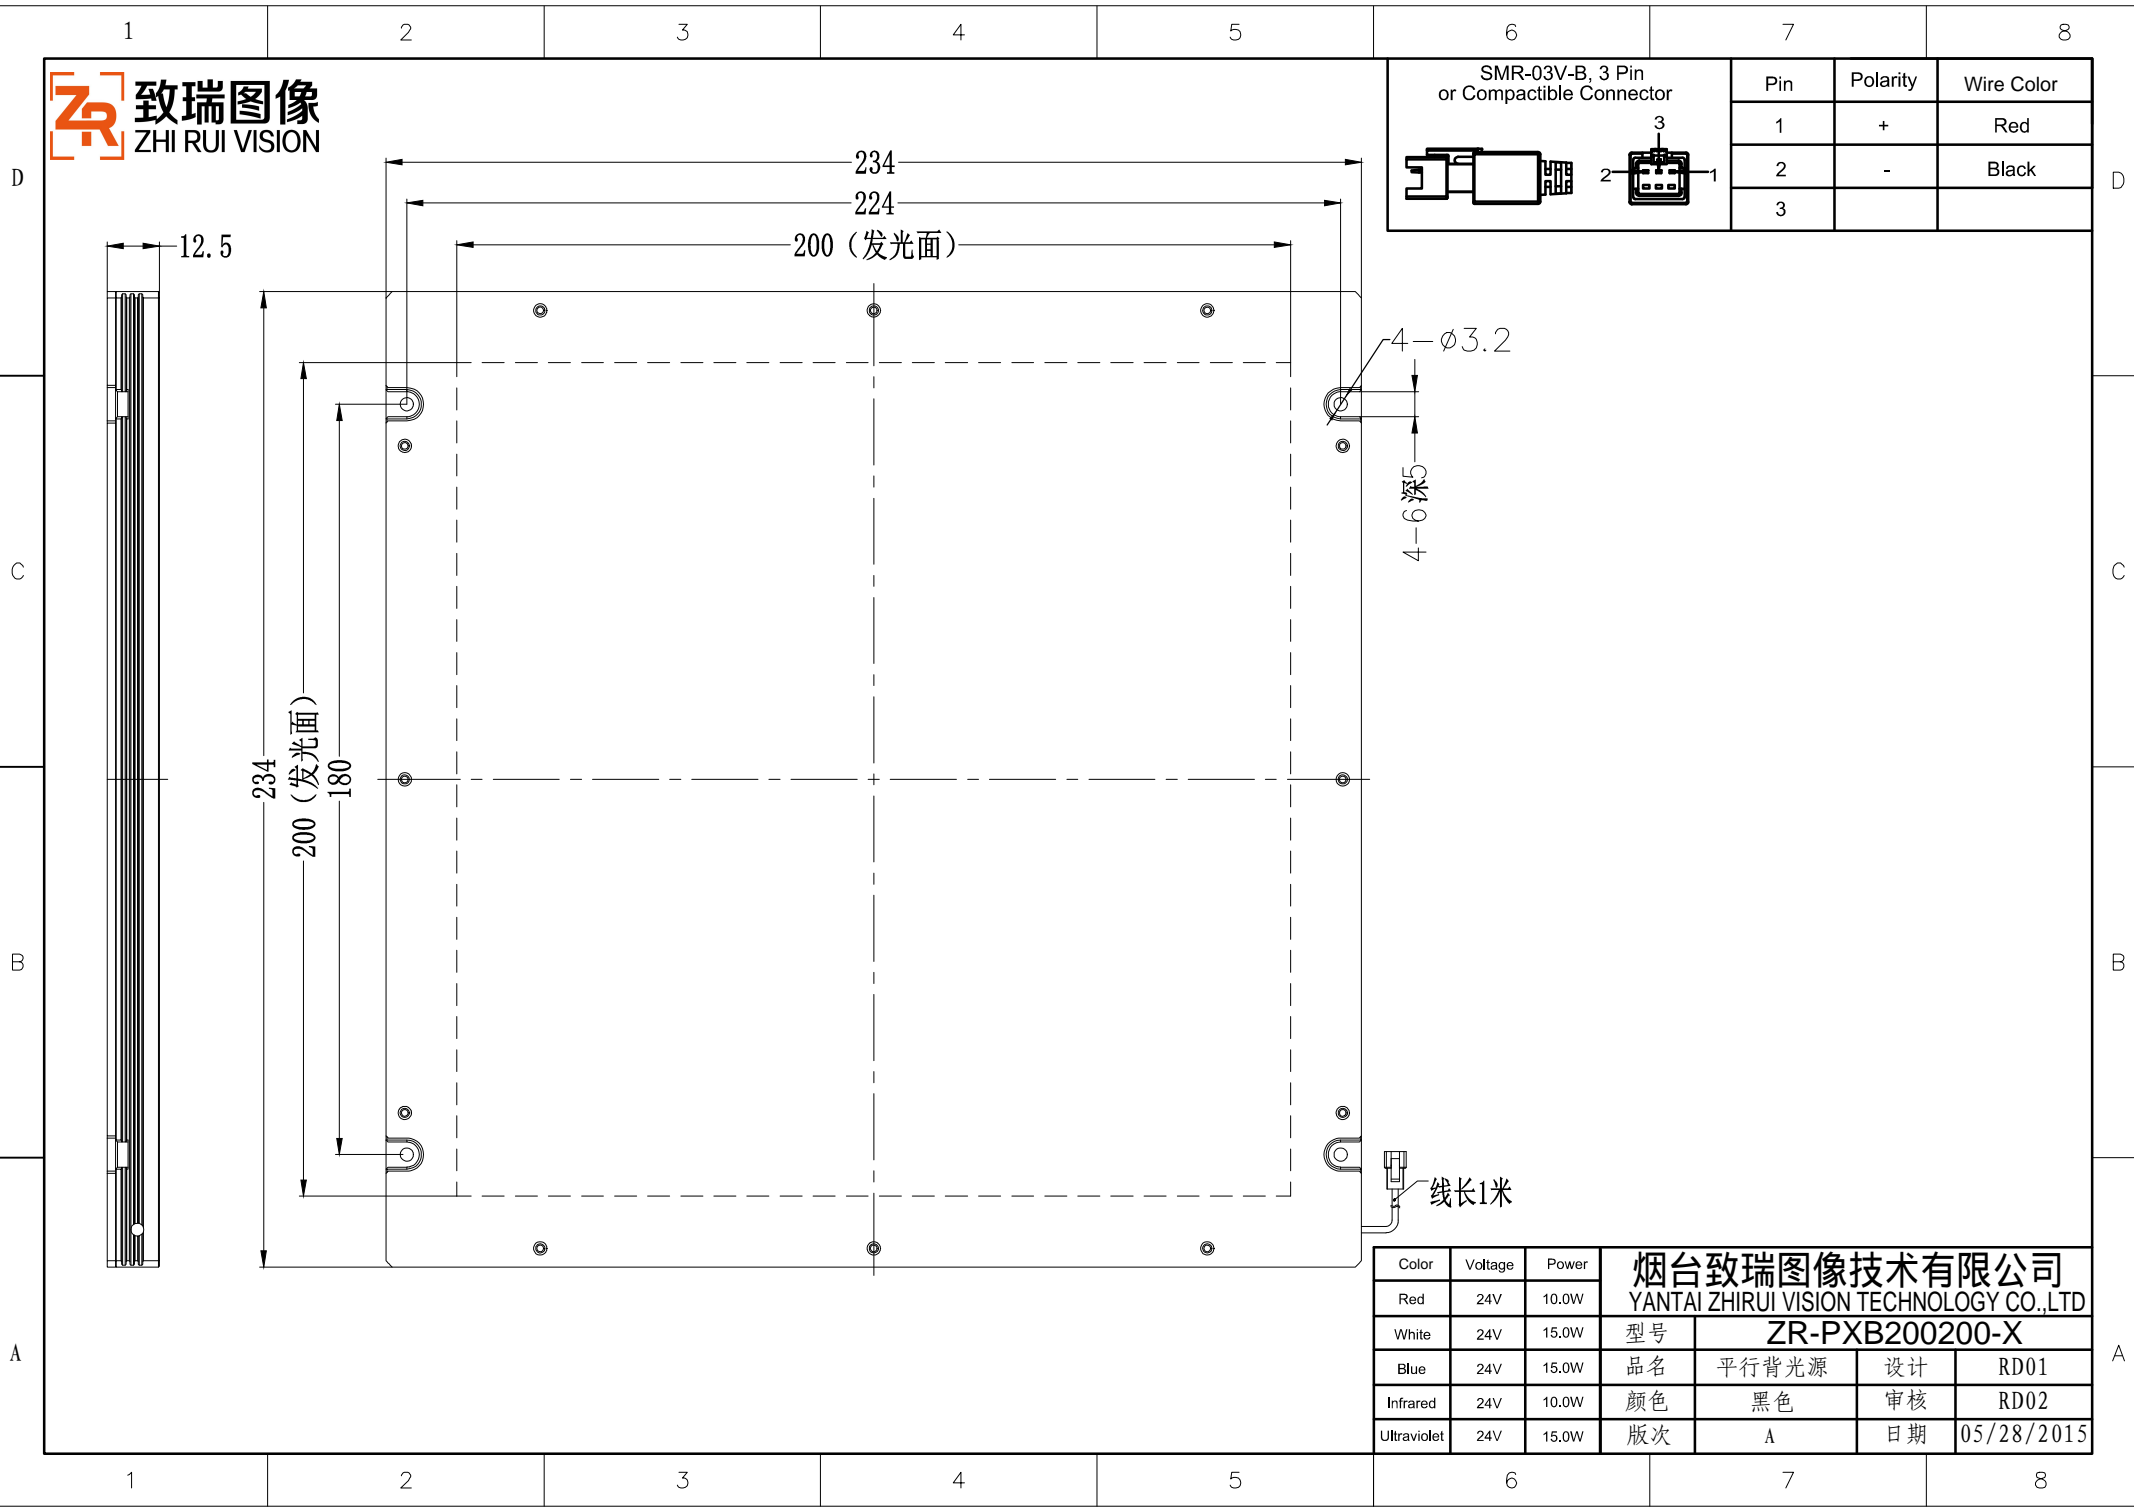

| Pin | Polarity | Wire Color |
|-----|----------|------------|
| 1 | + | Red |
| 2 | - | Black |
| 3 | | |

| Color | Voltage | Power | 烟台致瑞图像技术有限公司 YANTAI ZHIRUI VISION TECHNOLOGY CO.,LTD | | | |
|-------------|---------|-------|---|----------------|----|------------|
| Red | 24V | 10.0W | 型号 | ZR-PXB200200-X | | |
| White | 24V | 15.0W | 品名 | 平行背光源 | 设计 | RD01 |
| Blue | 24V | 15.0W | 颜色 | 黑色 | 审核 | RD02 |
| Infrared | 24V | 10.0W | 版次 | A | 日期 | 05/28/2015 |
| Ultraviolet | 24V | 15.0W | | | | |