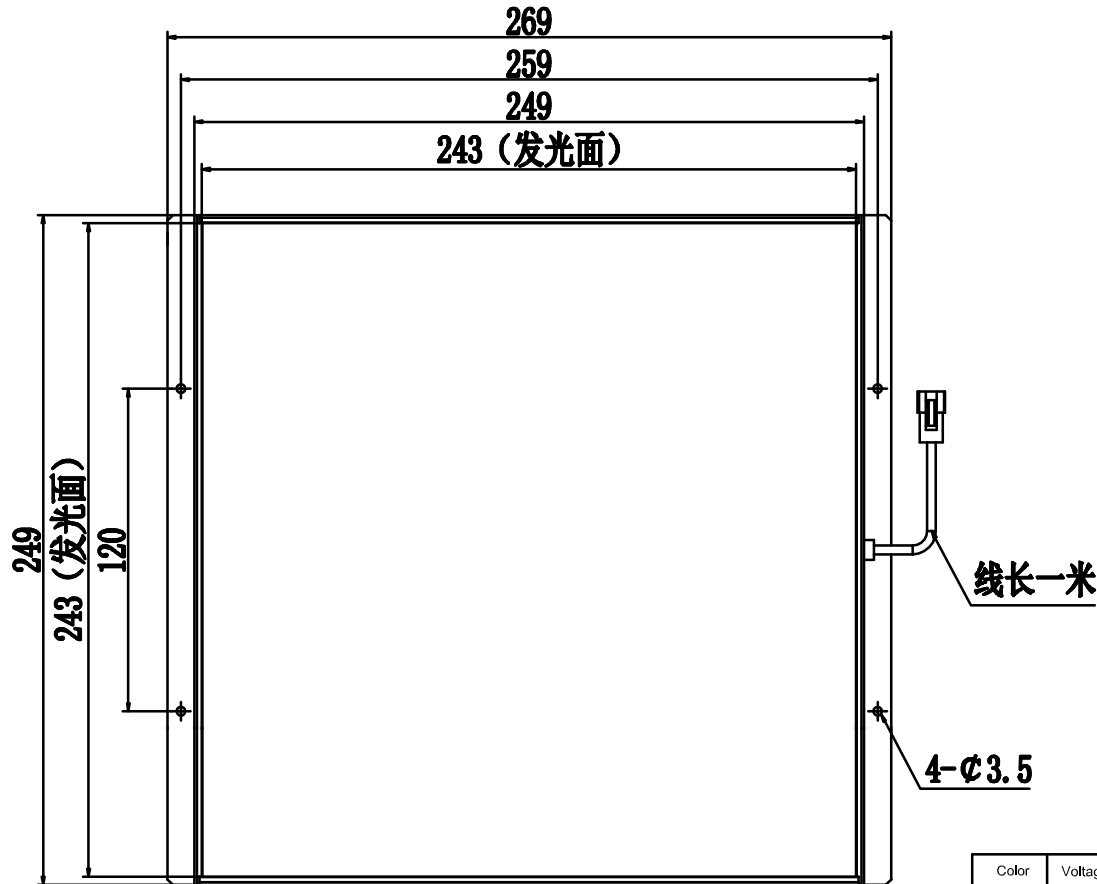

SMR-03V-B, 3 Pin or Compactible Connector

Pin	Polarity	Wire Color
1	+	Red
2	-	Black
3		

Color	Voltage	Power	烟台致瑞图像技术有限公司 YANTAI ZHIRUI VISION TECHNOLOGY CO.,LTD			
Red	24V	33W	型号	ZR-B240240-X		
White	24V	44W	品名	底部发光背光源	设计	RD01
Blue	24V	44W	颜色	黑色	审核	RD02
Infrared	24V	33W	版次	A	日期	8/28/2014
Ultraviolet	24V	44W				