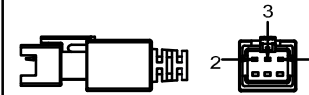

SMR-03V-B, 3 Pin
or Compactible Connector

Pin	Polarity	Wire Color
1	+	Red
2	-	Black
3		

Color	Voltage	Power	烟台致瑞图像技术有限公司 YANTAI ZHIRUI VISION TECHNOLOGY CO.,LTD			
Red	24V	91.8W	型号	ZR-B400400-X		
White	24V	122.3W	品名	底部发光背光源	设计	RD01
Blue	24V	122.3W	颜色	黑色	审核	RD02
Infrared	24V	91.8W	版次	A	日期	9/08/2014
Ultraviolet	24V	122.3W				