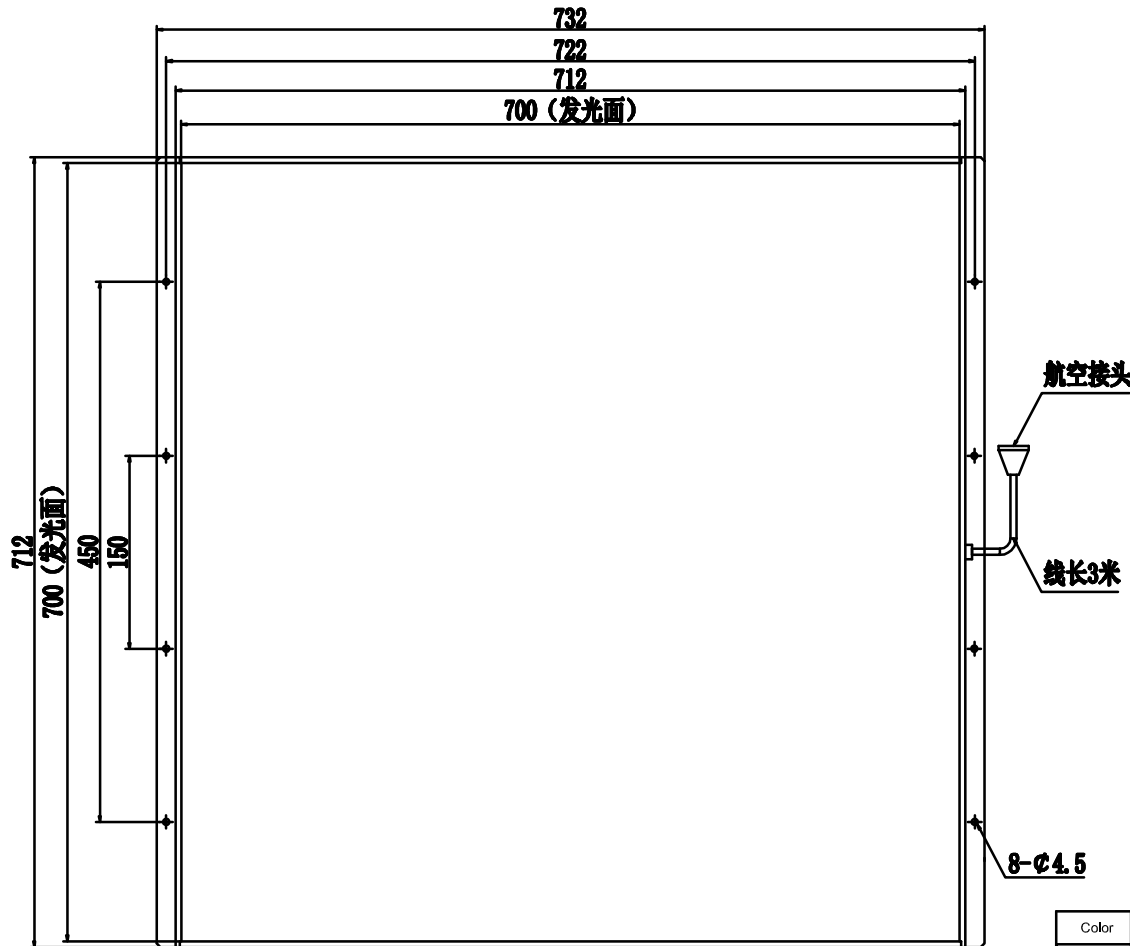

SMR-03V-B, 3 Pin  
or Compactible Connector

Pin	Polarity	Wire Color
1	+	Red
2	-	Black
3		

Color	Voltage	Power	烟台致瑞图像技术有限公司 YANTAI ZHIRUI VISION TECHNOLOGY CO.,LTD			
Red	24V	281W	型号	ZR-B700700-X		
White	24V	315W	品名	底部发光背光源	设计	RD01
Blue	24V	315W	颜色	黑色	审核	RD02
Infrared	24V	281W	版次	A	日期	9/08/2014
Ultraviolet	24V	315W				