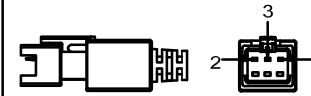

SMR-03V-B, 3 Pin  
or Compactible Connector

Pin	Polarity	Wire Color
1	+	Red
2	-	Black
3		

Color	Voltage	Power	烟台致瑞图像技术有限公司 YANTAI ZHIRUI VISION TECHNOLOGY CO.,LTD			
Red	24V	281W	型号	ZR-B700700-X		
White	24V	315W	品名	底部发光背光源	设计	RD01
Blue	24V	315W	颜色	黑色	审核	RD02
Infrared	24V	281W	版次	A	日期	9/08/2014
Ultraviolet	24V	315W				