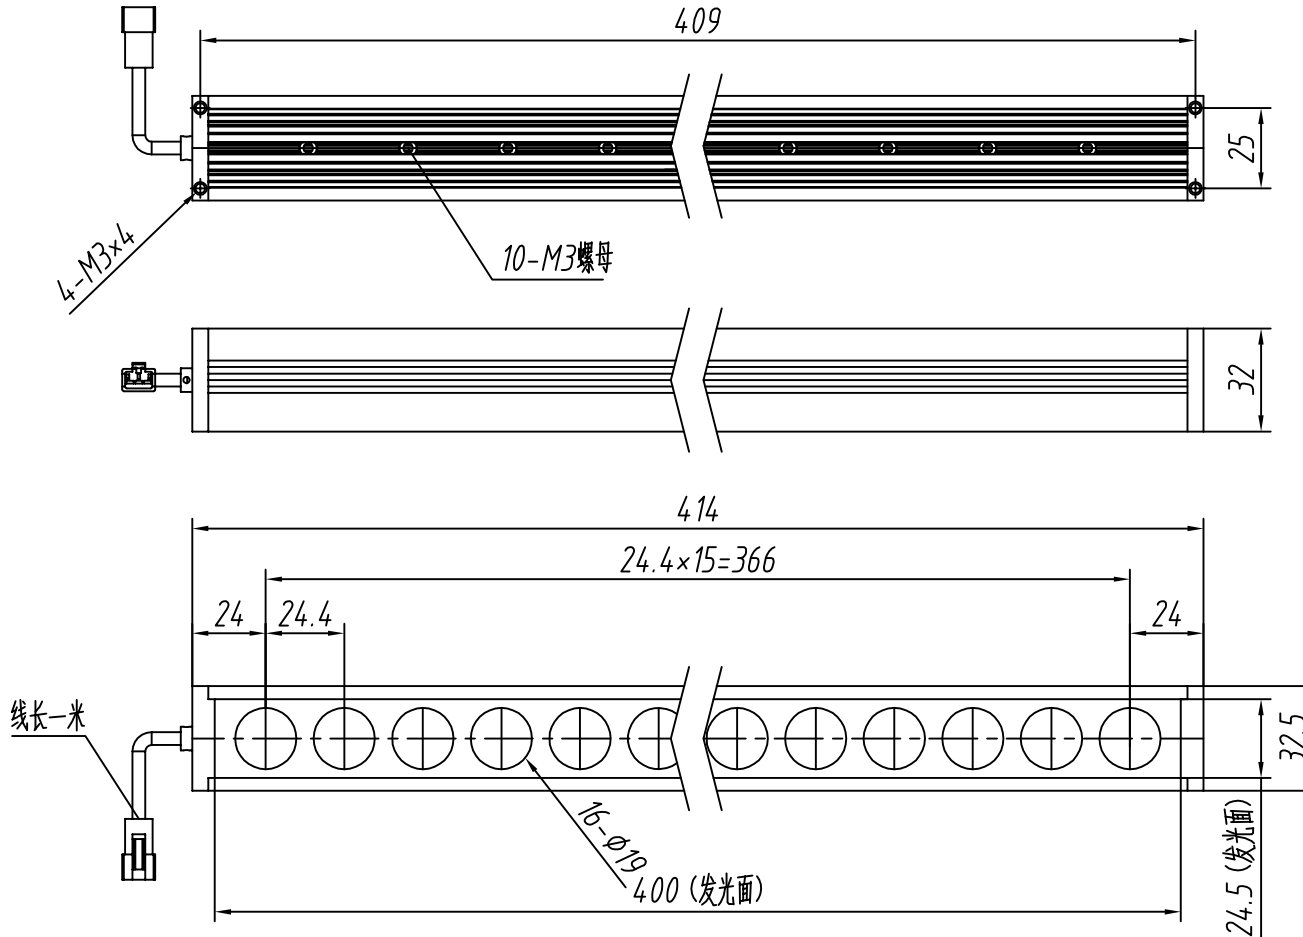

SMR-03V-B, 3 Pin  
or Compatible Connector

Pin	Polarity	Wire Color
1	+	Red
2	-	Black
3		

Color	Voltage	Power	烟台致瑞图像技术有限公司 YANTAI ZHIRUI VISION TECHNOLOGY CO.,LTD			
Red	24V	9.6W	型号	ZR-MLR400-X		
White	24V	9.6W	品名	大颗粒高亮度条形光源	设计	RD01
Blue	24V	9.6W	颜色	黑色	审核	RD02
Infrared	24V	9.6W	版次	A	日期	05/28/2015
Ultraviolet	24V	9.6W				