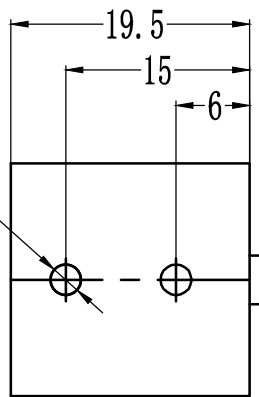

| Pin | Polarity | Wire Color |
|-----|----------|------------|
| 1 | + | Red |
| 2 | - | Black |
| 3 | | |

线长1米

2-M3螺母

4-M3深4MM

| Color | Voltage | Power | 烟台致瑞图像技术有限公司 YANTAI ZHIRUI VISION TECHNOLOGY CO.,LTD | | | |
|-------------|---------|-------|---|------|----|-----------|
| Red | 24V | 0.9W | 型号 ZR-L5019-X | | | |
| White | 24V | 1.4W | 品名 | 条形光源 | 设计 | RD01 |
| Blue | 24V | 1.4W | 颜色 | 黑色 | 审核 | RD02 |
| Infrared | 24V | 0.9W | 版次 | A | 日期 | 8/26/2014 |
| Ultraviolet | 24V | 1.4W | | | | |