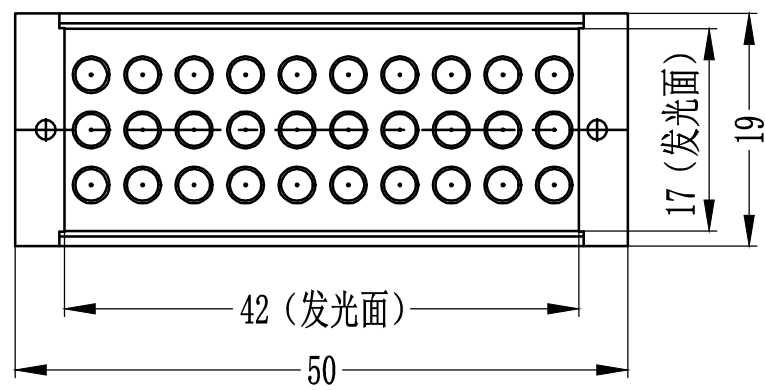

| Pin | Polarity | Wire Color |
|-----|----------|------------|
| 1 | + | Red |
| 2 | - | Black |
| 3 | | |

线长1米

2-M3螺母

4-M3深4MM

| Color | Voltage | Power | 烟台致瑞图像技术有限公司 YANTAI ZHIRUI VISION TECHNOLOGY CO.,LTD | | | |
|-------------|---------|-------|---|------|----|-----------|
| Red | 24V | 0.9W | 型号 ZR-L5019-X | | | |
| White | 24V | 1.4W | 品名 | 条形光源 | 设计 | RD01 |
| Blue | 24V | 1.4W | 颜色 | 黑色 | 审核 | RD02 |
| Infrared | 24V | 0.9W | 版次 | A | 日期 | 8/26/2014 |
| Ultraviolet | 24V | 1.4W | | | | |