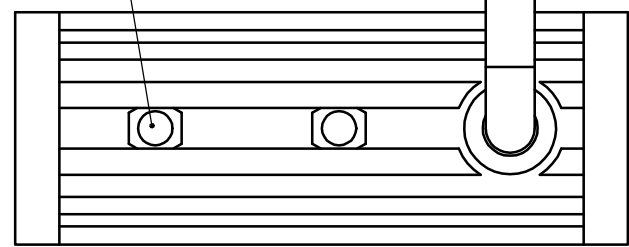

| Pin | Polarity | Wire Color |
|-----|----------|------------|
| 1 | + | Red |
| 2 | - | Black |
| 3 | | |

线长1米

2-M3螺母

4-M3深4MM

| Color | Voltage | Power | 烟台致瑞图像技术有限公司 YANTAI ZHIRUI VISION TECHNOLOGY CO.,LTD | | | |
|-------------|---------|-------|---|------|----|-----------|
| Red | 24V | 0.9W | 型号 ZR-L5019-X | | | |
| White | 24V | 1.4W | 品名 | 条形光源 | 设计 | RD01 |
| Blue | 24V | 1.4W | 颜色 | 黑色 | 审核 | RD02 |
| Infrared | 24V | 0.9W | 版次 | A | 日期 | 8/26/2014 |
| Ultraviolet | 24V | 1.4W | | | | |