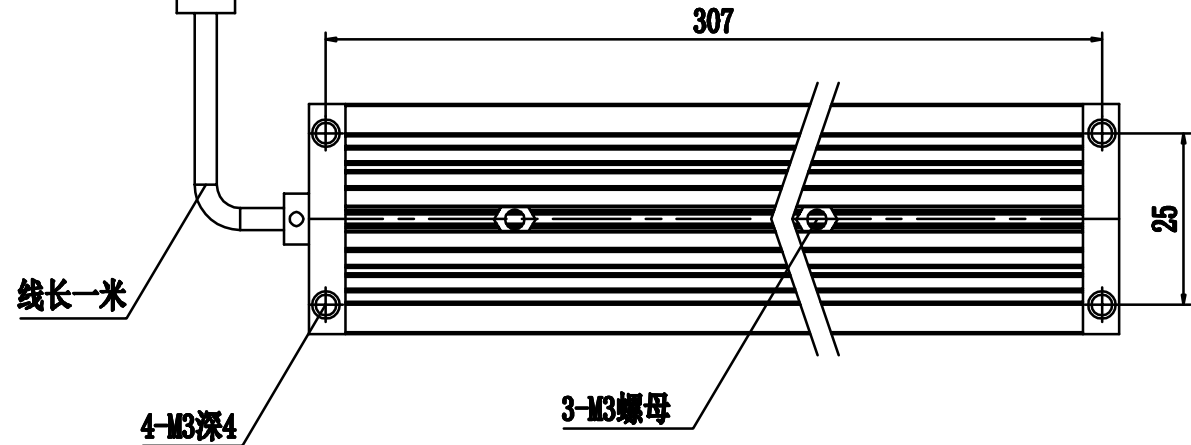

SMR-03V-B, 3 Pin  
or Compactible Connector

Pin	Polarity	Wire Color
1	+	Red
2	-	Black
3		

Color	Voltage	Power	烟台致瑞图像技术有限公司 YANTAI ZHIRUI VISION TECHNOLOGY CO.,LTD			
Red	24V	12.1W	型号	ZR-L30030-X		
White	24V	15.5W	品名	条形光源	设计	RD01
Blue	24V	15.5W	颜色	黑色	审核	RD02
Infrared	24V	12.1W	版次	A	日期	8/26/2015
Ultraviolet	24V	15.5W				