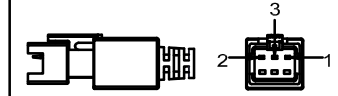

SMR-03V-B, 3 Pin  
or Compactible Connector

Pin	Polarity	Wire Color
1	+	Red
2	-	Black
3		

Color	Voltage	Power	烟台致瑞图像技术有限公司 YANTAI ZHIRUI VISION TECHNOLOGY CO.,LTD			
Red	24V	12.1W	型号	ZR-L30030-X		
White	24V	15.5W	品名	条形光源	设计	RD01
Blue	24V	15.5W	颜色	黑色	审核	RD02
Infrared	24V	12.1W	版次	A	日期	8/26/2015
Ultraviolet	24V	15.5W				