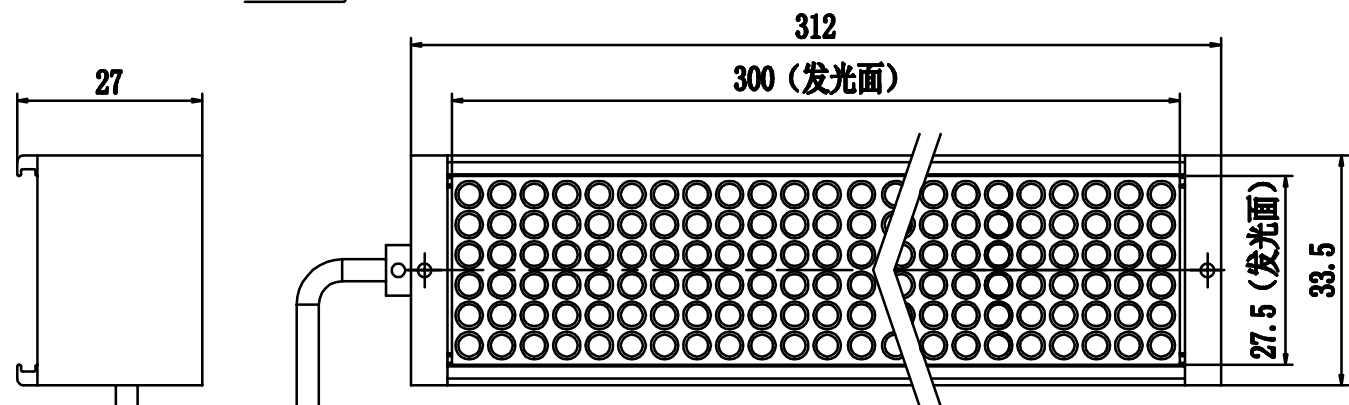

SMR-03V-B, 3 Pin  
or Compactible Connector

Pin	Polarity	Wire Color
1	+	Red
2	-	Black
3		

Color	Voltage	Power	烟台致瑞图像技术有限公司 YANTAI ZHIRUI VISION TECHNOLOGY CO.,LTD			
Red	24V	12.1W	型号	ZR-L30030-X		
White	24V	15.5W	品名	条形光源	设计	RD01
Blue	24V	15.5W	颜色	黑色	审核	RD02
Infrared	24V	12.1W	版次	A	日期	8/26/2015
Ultraviolet	24V	15.5W				