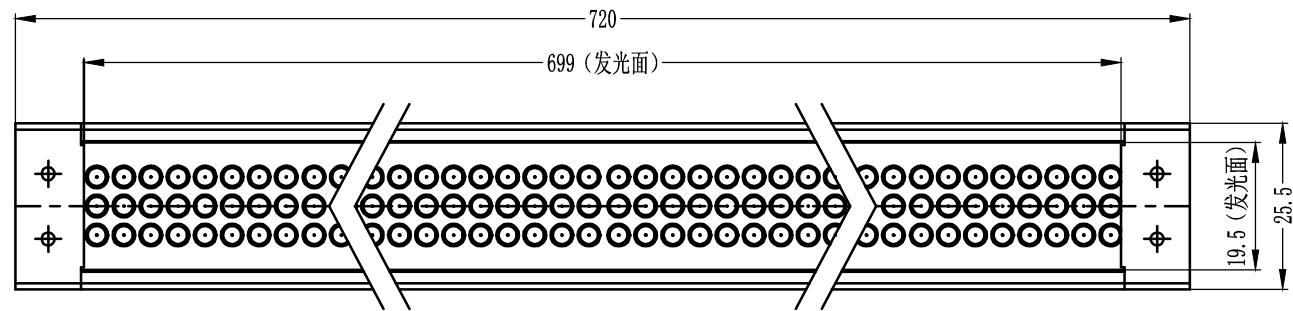

SMR-03V-B, 3 Pin
or Compatible Connector

Pin	Polarity	Wire Color
1	+	Red
2	-	Black
3		

Color	Voltage	Power	烟台致瑞图像技术有限公司 YANTAI ZHIRUI VISION TECHNOLOGY CO.,LTD			
Red	24V	16.1W	型号	ZR-L70020-X		
White	24V	18.1W	品名	条形光源	设计	RD01
Blue	24V	18.1W	颜色	黑色	审核	RD02
Infrared	24V	16.1W	版次	A	日期	8/26/2014
Ultraviolet	24V	18.1W				