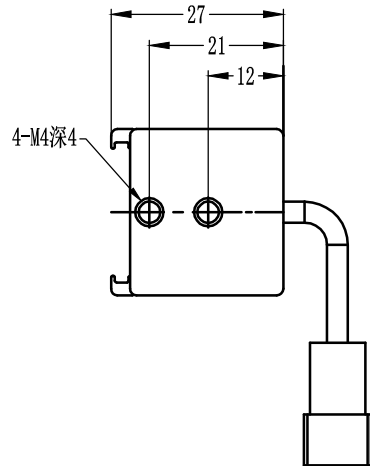

SMR-03V-B, 3 Pin
or Compatible Connector

Pin	Polarity	Wire Color
1	+	Red
2	-	Black
3		

Color	Voltage	Power	烟台致瑞图像技术有限公司 YANTAI ZHIRUI VISION TECHNOLOGY CO.,LTD			
Red	24V	16.1W	型号	ZR-L70020-X		
White	24V	18.1W	品名	条形光源	设计	RD01
Blue	24V	18.1W	颜色	黑色	审核	RD02
Infrared	24V	16.1W	版次	A	日期	8/26/2014
Ultraviolet	24V	18.1W				