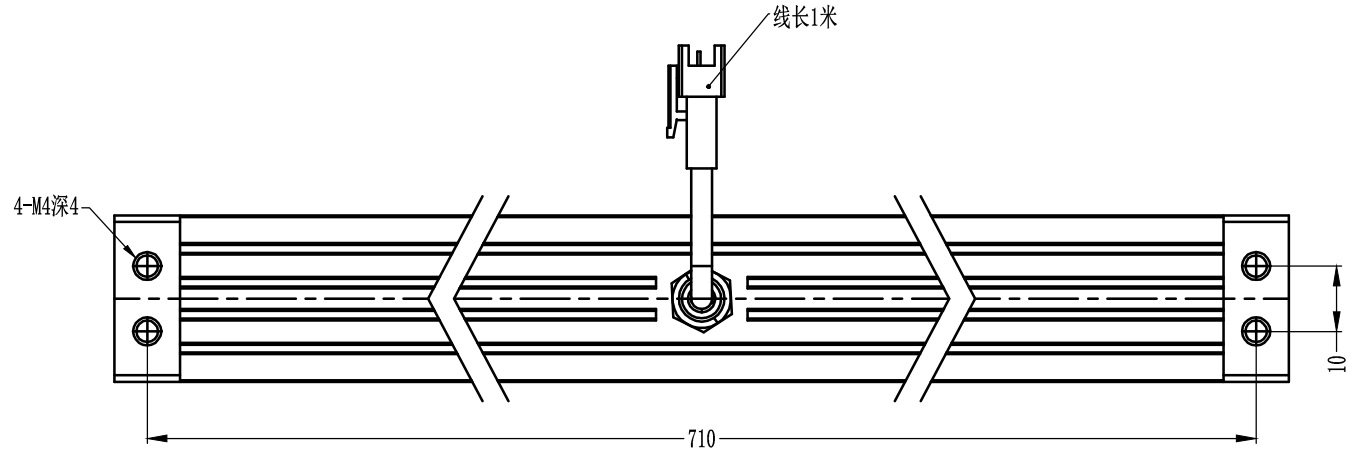

SMR-03V-B, 3 Pin
or Compatible Connector

Pin	Polarity	Wire Color
1	+	Red
2	-	Black
3		

Color	Voltage	Power	烟台致瑞图像技术有限公司 YANTAI ZHIRUI VISION TECHNOLOGY CO.,LTD			
Red	24V	16.1W	型号	ZR-L70020-X		
White	24V	18.1W	品名	条形光源	设计	RD01
Blue	24V	18.1W	颜色	黑色	审核	RD02
Infrared	24V	16.1W	版次	A	日期	8/26/2014
Ultraviolet	24V	18.1W				