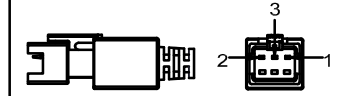

SMR-03V-B, 3 Pin
or Compactible Connector

Pin	Polarity	Wire Color
1	+	Red
2	-	Black
3		

Color	Voltage	Power	烟台致瑞图像技术有限公司 YANTAI ZHIRUI VISION TECHNOLOGY CO.,LTD			
Red	24V	32.2W	型号	ZR-L80030-X		
White	24V	41.5W	品名	条形光源	设计	RD01
Blue	24V	41.5W	颜色	黑色	审核	RD02
Infrared	24V	32.2W	版次	A	日期	8/26/2015
Ultraviolet	24V	41.5W				