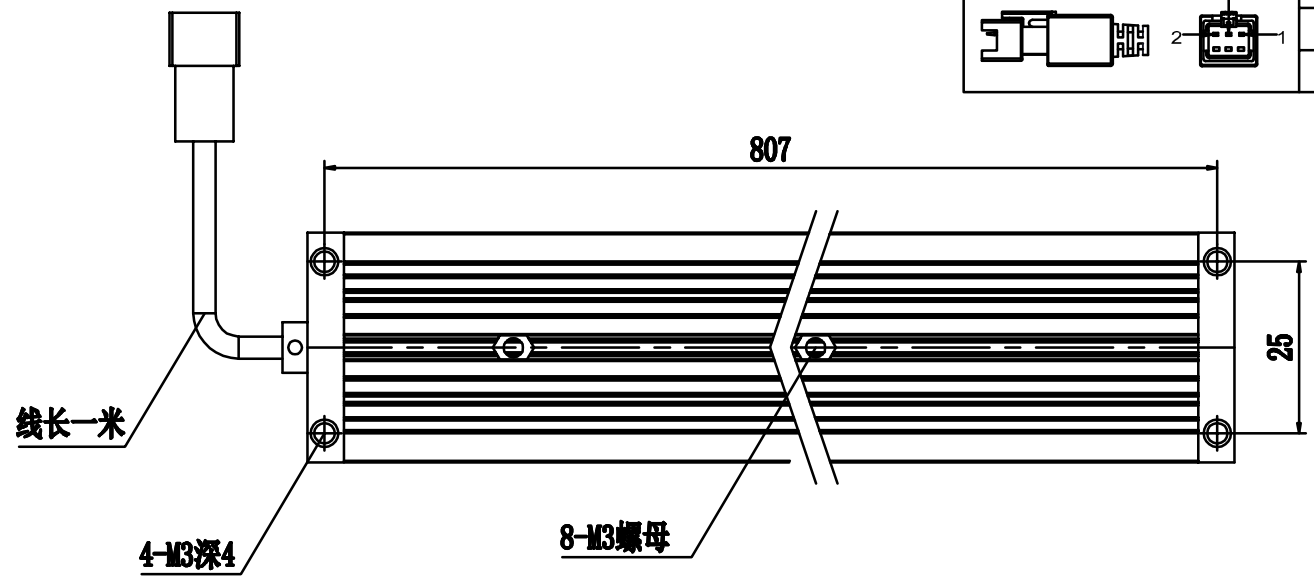

SMR-03V-B, 3 Pin
or Compactible Connector

Pin	Polarity	Wire Color
1	+	Red
2	-	Black
3		

Color	Voltage	Power	烟台致瑞图像技术有限公司 YANTAI ZHIRUI VISION TECHNOLOGY CO.,LTD			
Red	24V	32.2W	型号	ZR-L80030-X		
White	24V	41.5W	品名	条形光源	设计	RD01
Blue	24V	41.5W	颜色	黑色	审核	RD02
Infrared	24V	32.2W	版次	A	日期	8/26/2015
Ultraviolet	24V	41.5W				