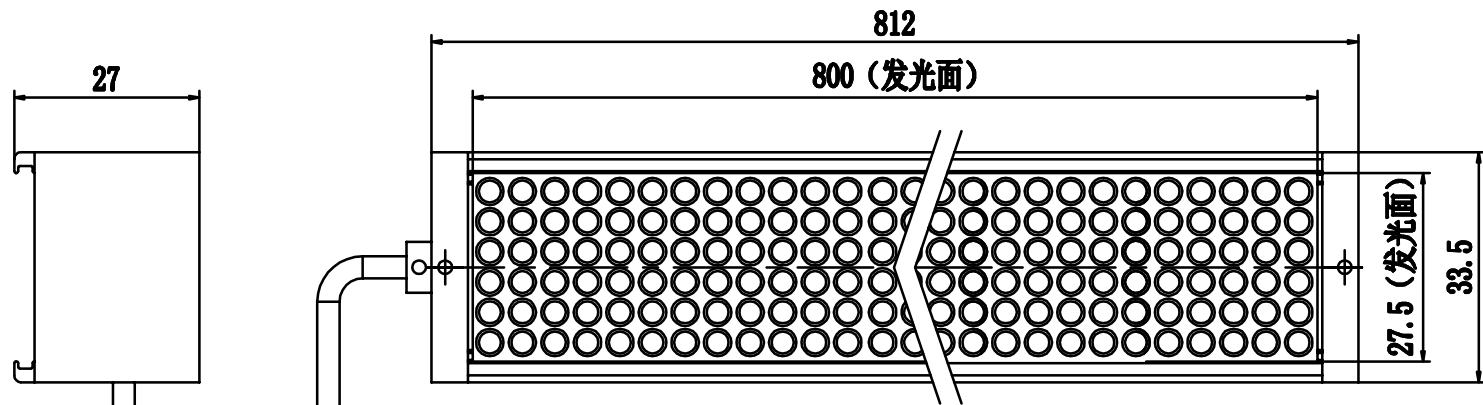

SMR-03V-B, 3 Pin
or Compactible Connector

Pin	Polarity	Wire Color
1	+	Red
2	-	Black
3		

Color	Voltage	Power	烟台致瑞图像技术有限公司 YANTAI ZHIRUI VISION TECHNOLOGY CO.,LTD			
Red	24V	32.2W	型号	ZR-L80030-X		
White	24V	41.5W	品名	条形光源	设计	RD01
Blue	24V	41.5W	颜色	黑色	审核	RD02
Infrared	24V	32.2W	版次	A	日期	8/26/2015
Ultraviolet	24V	41.5W				