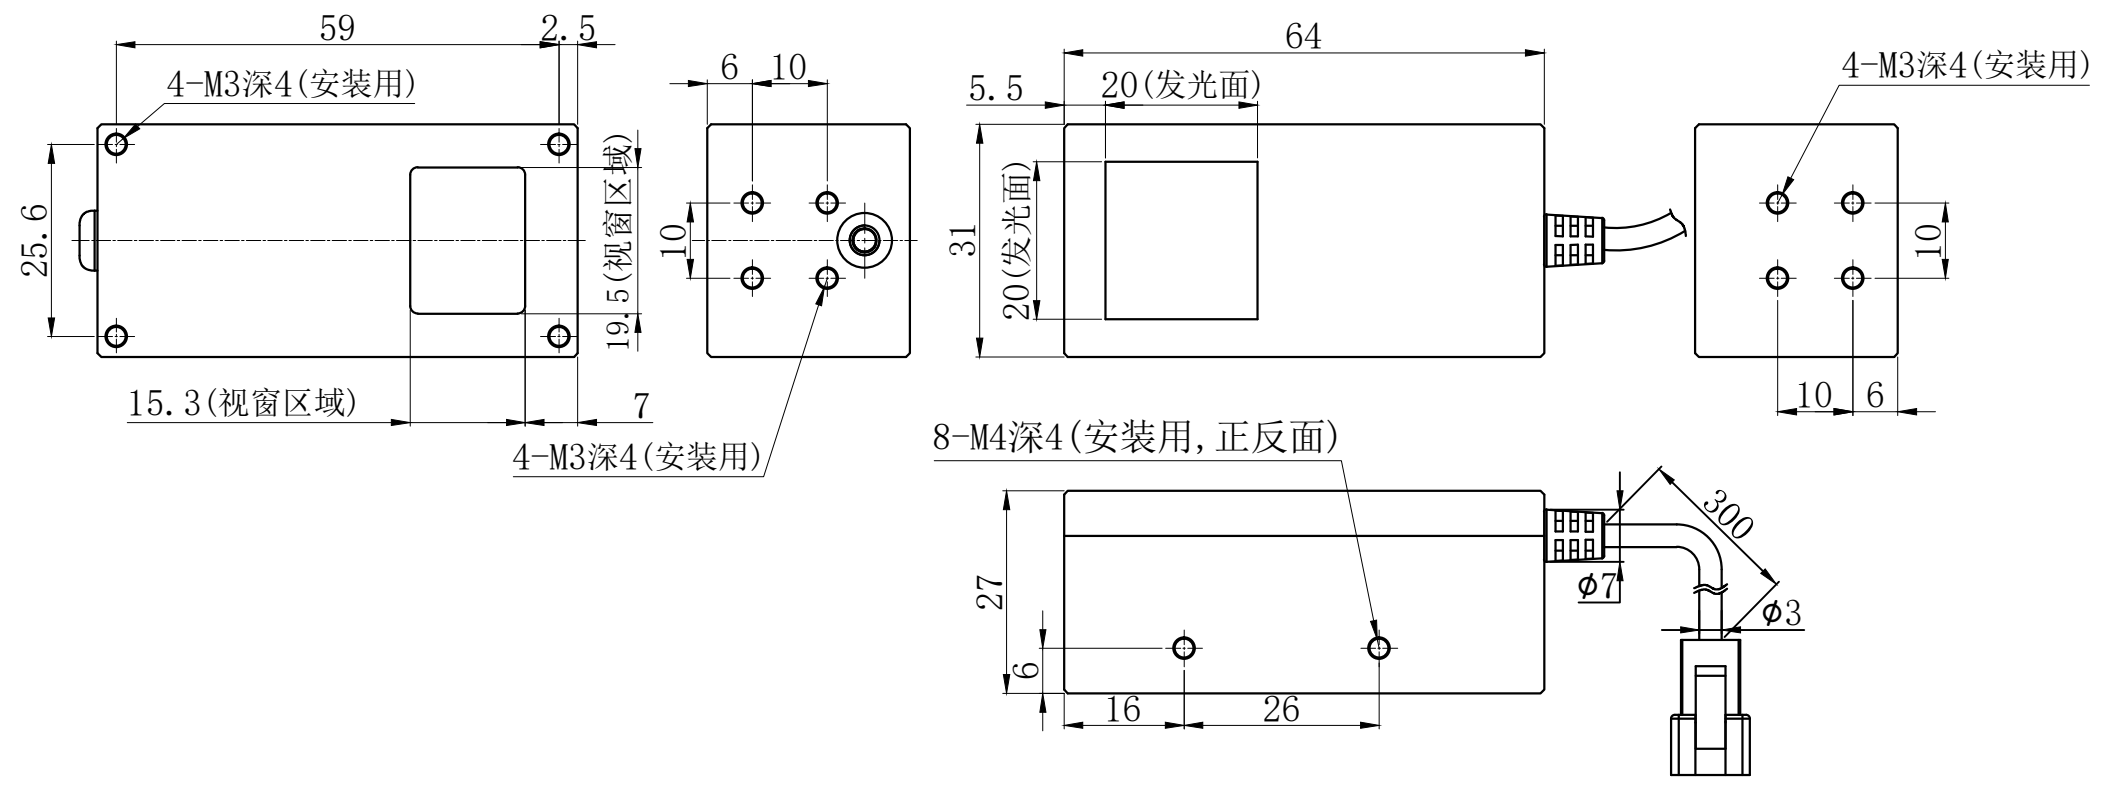

Pin1 -- 棕色/+  
Pin2 -- 空 /NC  
Pin3 -- 蓝色/-

产品安装尺寸图					设计	慕胜辉		2021.04.08		 致瑞图像 ZHIRUI VISION	
输入电压	理论电耗功率				审核						
	红色(R)	白/蓝/绿色(WGB)	红外(IR)	紫外(UV)	估重	视角方向	比例	单位	型号	ZR-CO020R/W/B/G-G2	
24V	2.2W	2.1W			110g		1:1	mm			