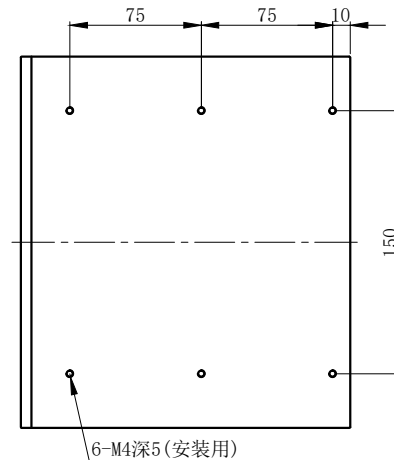

Pin1 -- 棕色/+
Pin2 -- 空 /NC
Pin3 -- 蓝色/-

产品安装尺寸图					设计	周达				
输入电压	理论电耗功率				审核					
	红色 (R)	白/蓝/绿色 (WGB)	红外 (IR)	紫外 (UV)	估重	视角方向	比例	单位	名称	同轴光源
24V	24.2W	25.2W			4.8kg		1:4	mm	型号	ZR-CO200X180RWBG-G2