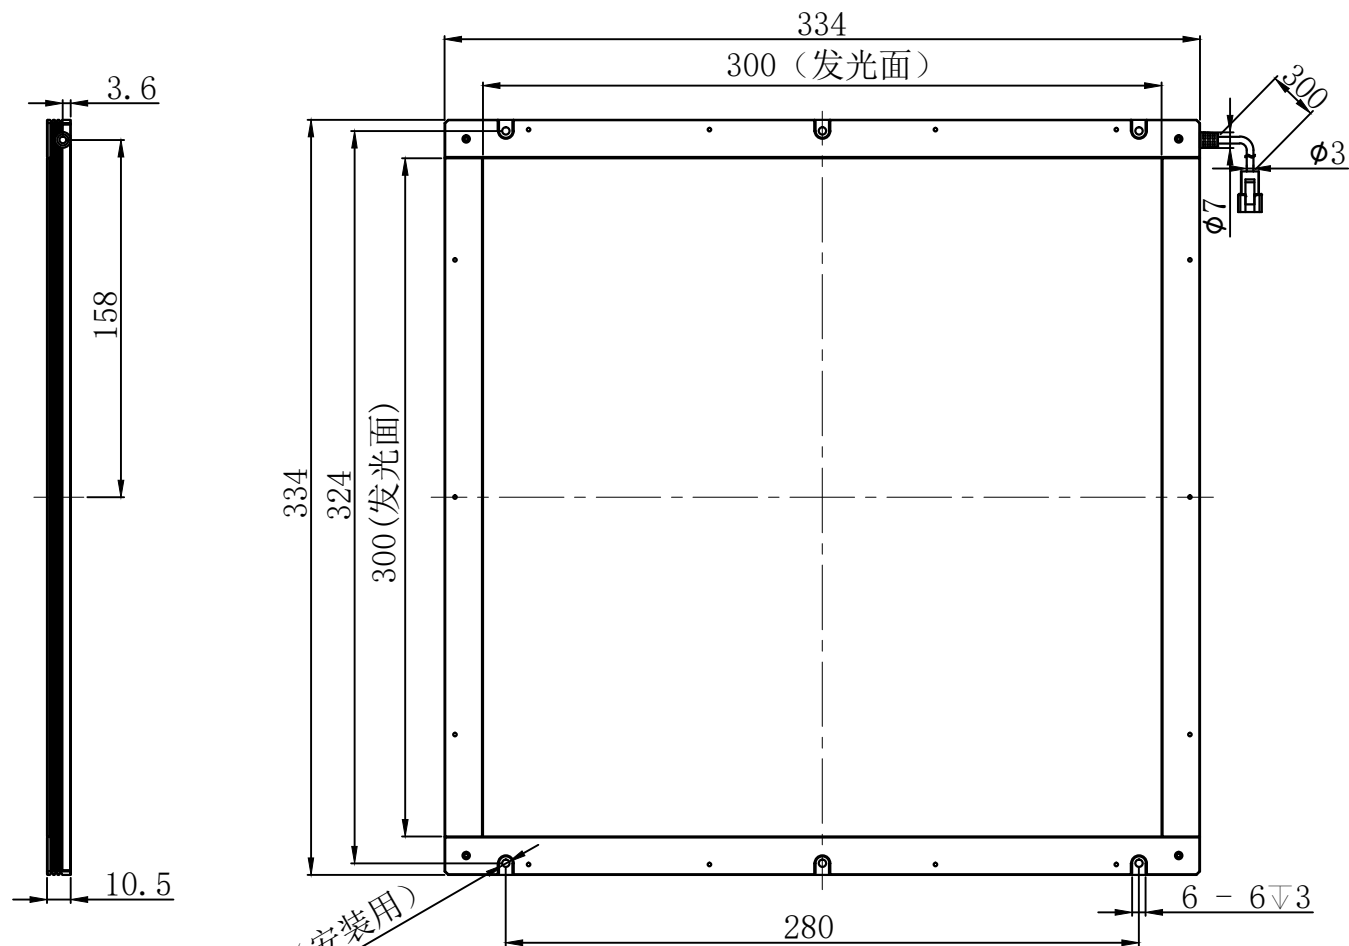

Pin1 -- 棕色/+
Pin2 -- 空 /NC
Pin3 -- 蓝色/-

6 - ∅3.2 贯穿 (安装用)

产品安装尺寸图					设计	修玉川	2021.04.09		 致瑞图像 ZHIRUI VISION	
输入电压	理论电耗功率				审核					
	红色(R)	白/蓝/绿色(WGB)	红外(IR)	紫外(UV)	估重	视角方向	比例	单位	名称	侧部背光源
24V	15.5W	35.0W			1670g		1:3	mm	型号	ZR-BBG300X300R/W/B/G-G2