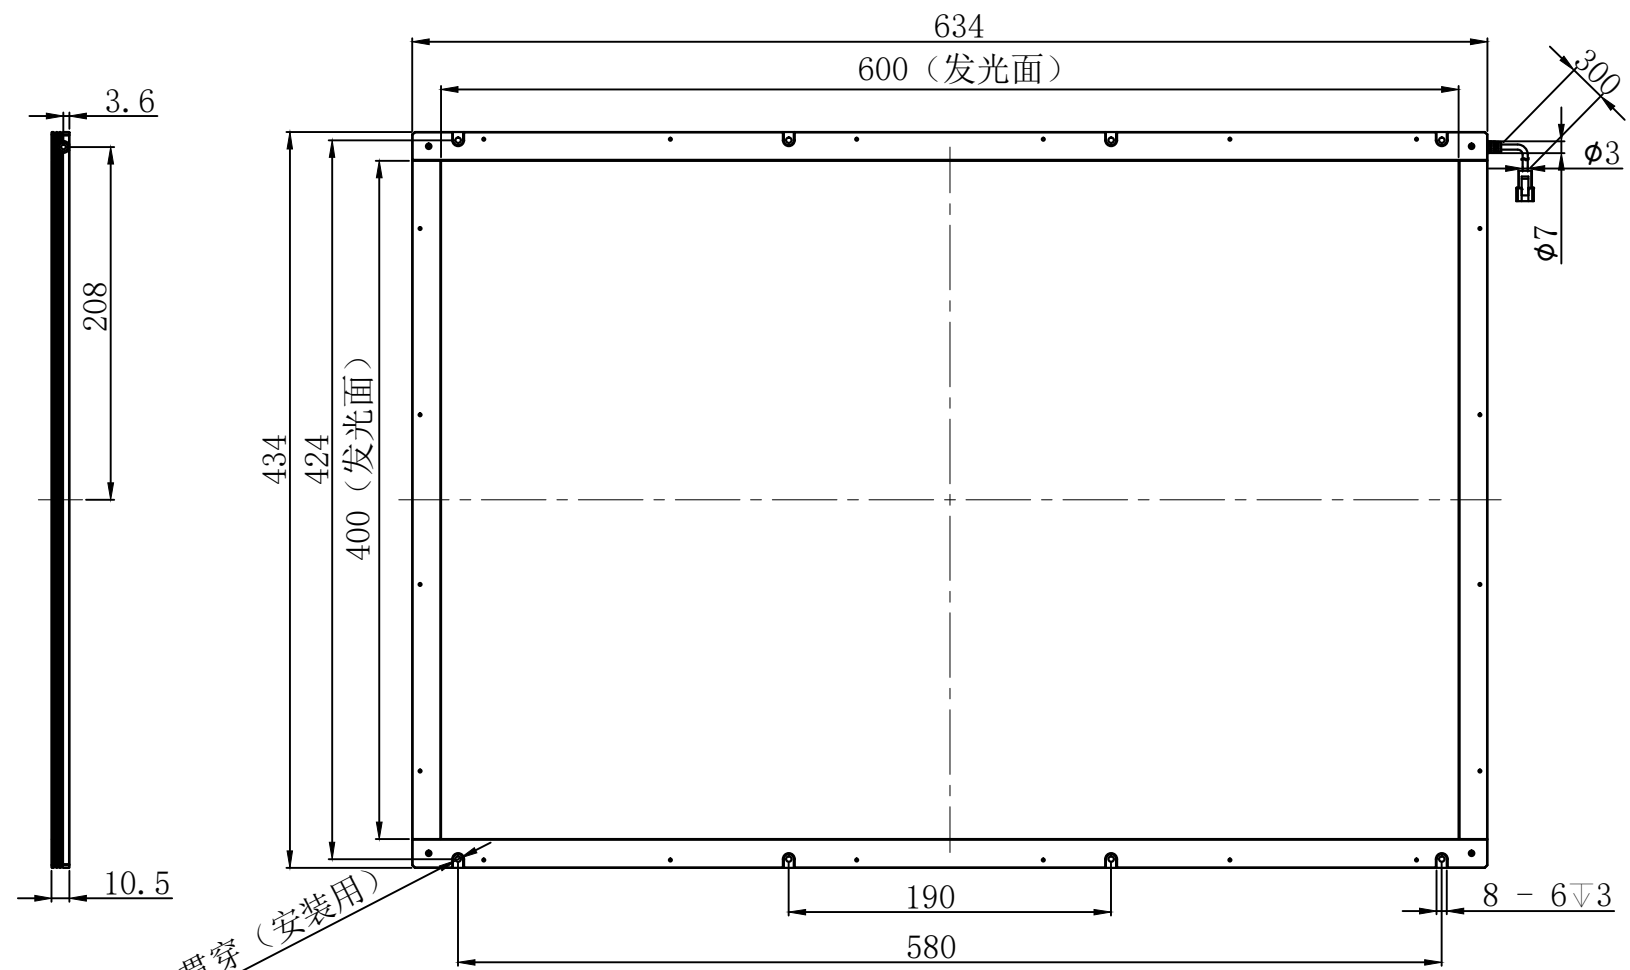

Pin1 -- 棕色/+  
Pin2 -- 空 /NC  
Pin3 -- 蓝色/-

8 - ∅3.2 贯穿 (安装用)

产品安装尺寸图					设计	修玉川	2021.04.09		 <b>致瑞图像</b> ZHIRUI VISION	
输入电压	理论电耗功率				审核					
	红色(R)	白/蓝/绿色(WGB)	红外(IR)	紫外(UV)	估重	视角方向	比例	单位	名称	侧部背光源
24V	14.6W	36.3W			3980g		1:4	mm	型号	ZR-BBG600X400RWBG-G2