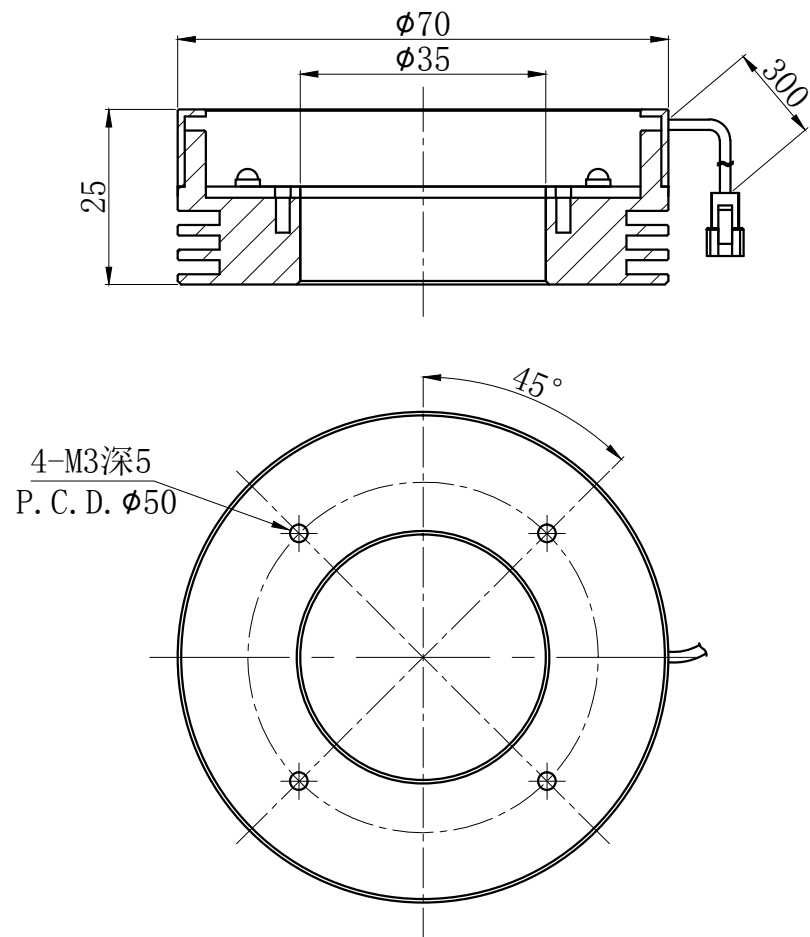

Pin1 -- 棕色/+  
Pin2 -- 空 /NC  
Pin3 -- 蓝色/-

产品安装尺寸图					设计	修玉川		 <b>致瑞图像</b> ZHIRUI VISION		
输入电压	理论电耗功率				审核					
	红色 (R)	白/蓝/绿色 (WGB)	红外 (IR)	紫外 (UV)	估重	视角方向	比例	单位	型号	ZR-H07090UV385-G2
24V				7.9W	110g		1:1	mm		