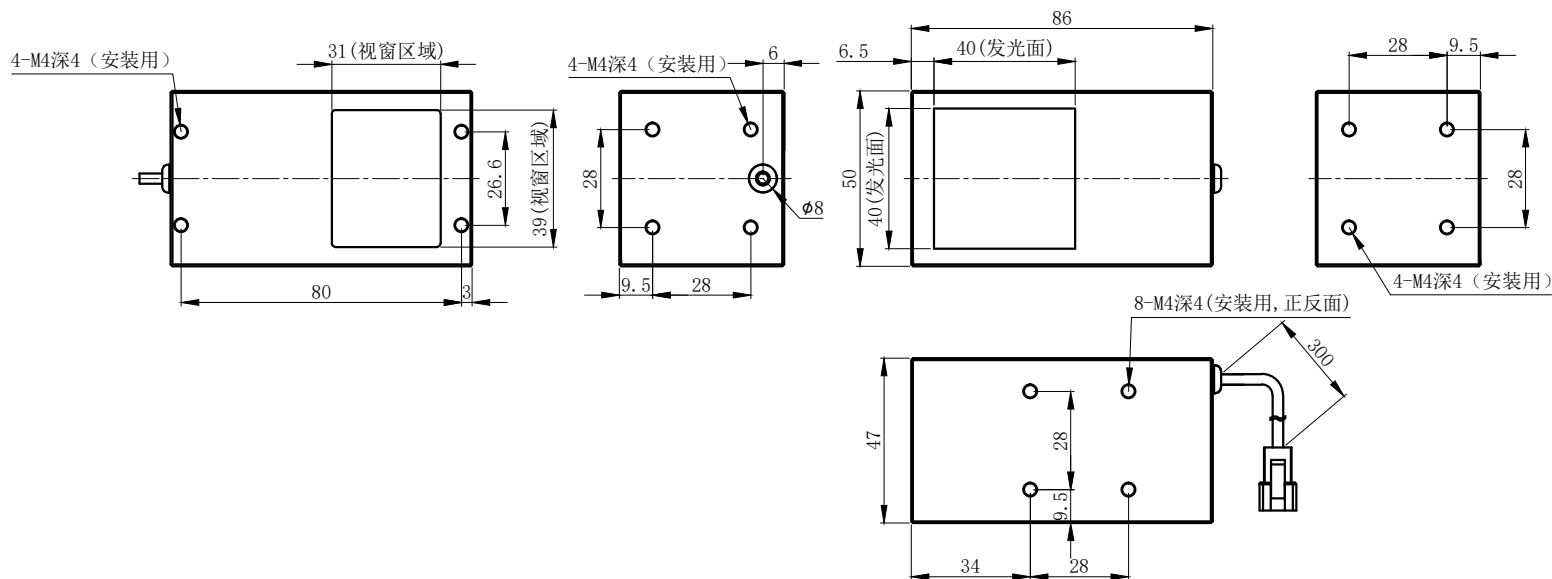

Pin1 -- 棕色/+
Pin2 -- 空 /NC
Pin3 -- 蓝色/-

产品安装尺寸图					设计	慕胜辉		 致瑞图像 ZHIRUI VISION		
输入电压	理论电耗功率				审核					
	红色 (R)	白/蓝/绿色 (WGB)	红外 (IR)	紫外 (UV)	估重	视角方向	比例	单位	名称	同轴光源
24V			2.2W		220g		1:2	mm	型号	ZR-CO40IR940-D-G2