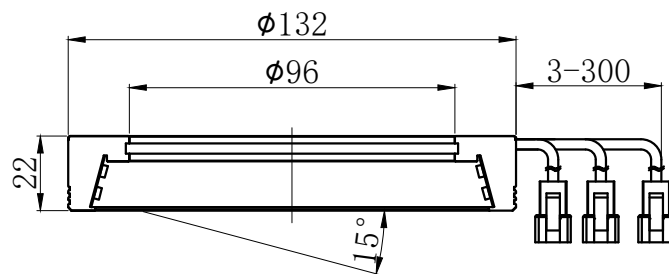

Pin1 -- 棕色/+  
Pin2 -- 空 /NC  
Pin3 -- 蓝色/-

4-M3深4  
P.C.D.  $\phi 116$

产品安装尺寸图					设计					
输入电压	理论电耗功率				审核					
	红色(R)	白/蓝/绿色(WGB)	红外(IR)	紫外(UV)	估重	视角方向	比例	单位	名称	低角度环形光源
24V	3W	7W			275g		1:2	mm	型号	