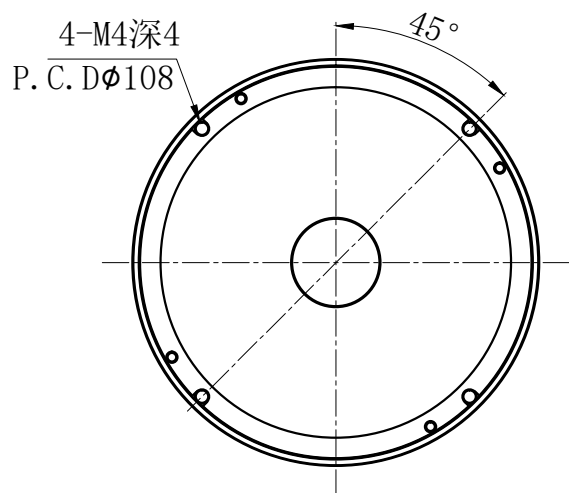

Pin1 -- 棕色/+
Pin2 -- 空 /NC
Pin3 -- 蓝色/-

产品安装尺寸图					设计	修玉川		 致瑞图像 ZHIRUI VISION			
输入电压	理论电耗功率				审核						
	红色 (R)	白/蓝/绿色 (WGB)	红外 (IR)	紫外 (UV)	估重	视角方向	比例	单位	名称	圆顶光源	
24V	7.9W	13.8W			235g		1:2	mm	型号	ZR-WD100RWBG-G2	