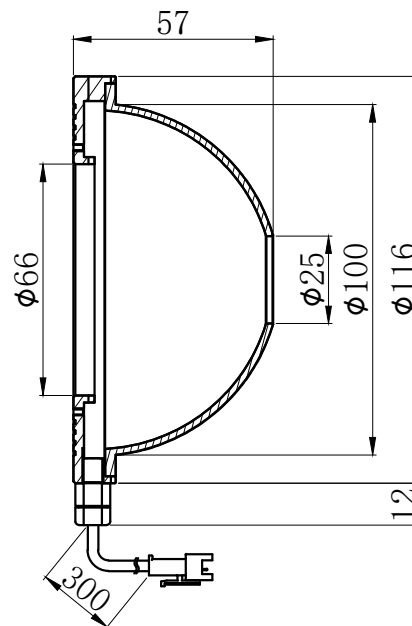

Pin1 -- 棕色/+
Pin2 -- 空 /NC
Pin3 -- 蓝色/-

产品安装尺寸图					设计	修玉川		 致瑞图像 ZHIRUI VISION			
输入电压	理论电耗功率				审核						
	红色 (R)	白/蓝/绿色 (WGB)	红外 (IR)	紫外 (UV)	估重	视角方向	比例	单位	名称	圆顶光源	
24V	7.9W	13.8W			235g		1:2	mm	型号	ZR-WD100RWBG-G2	